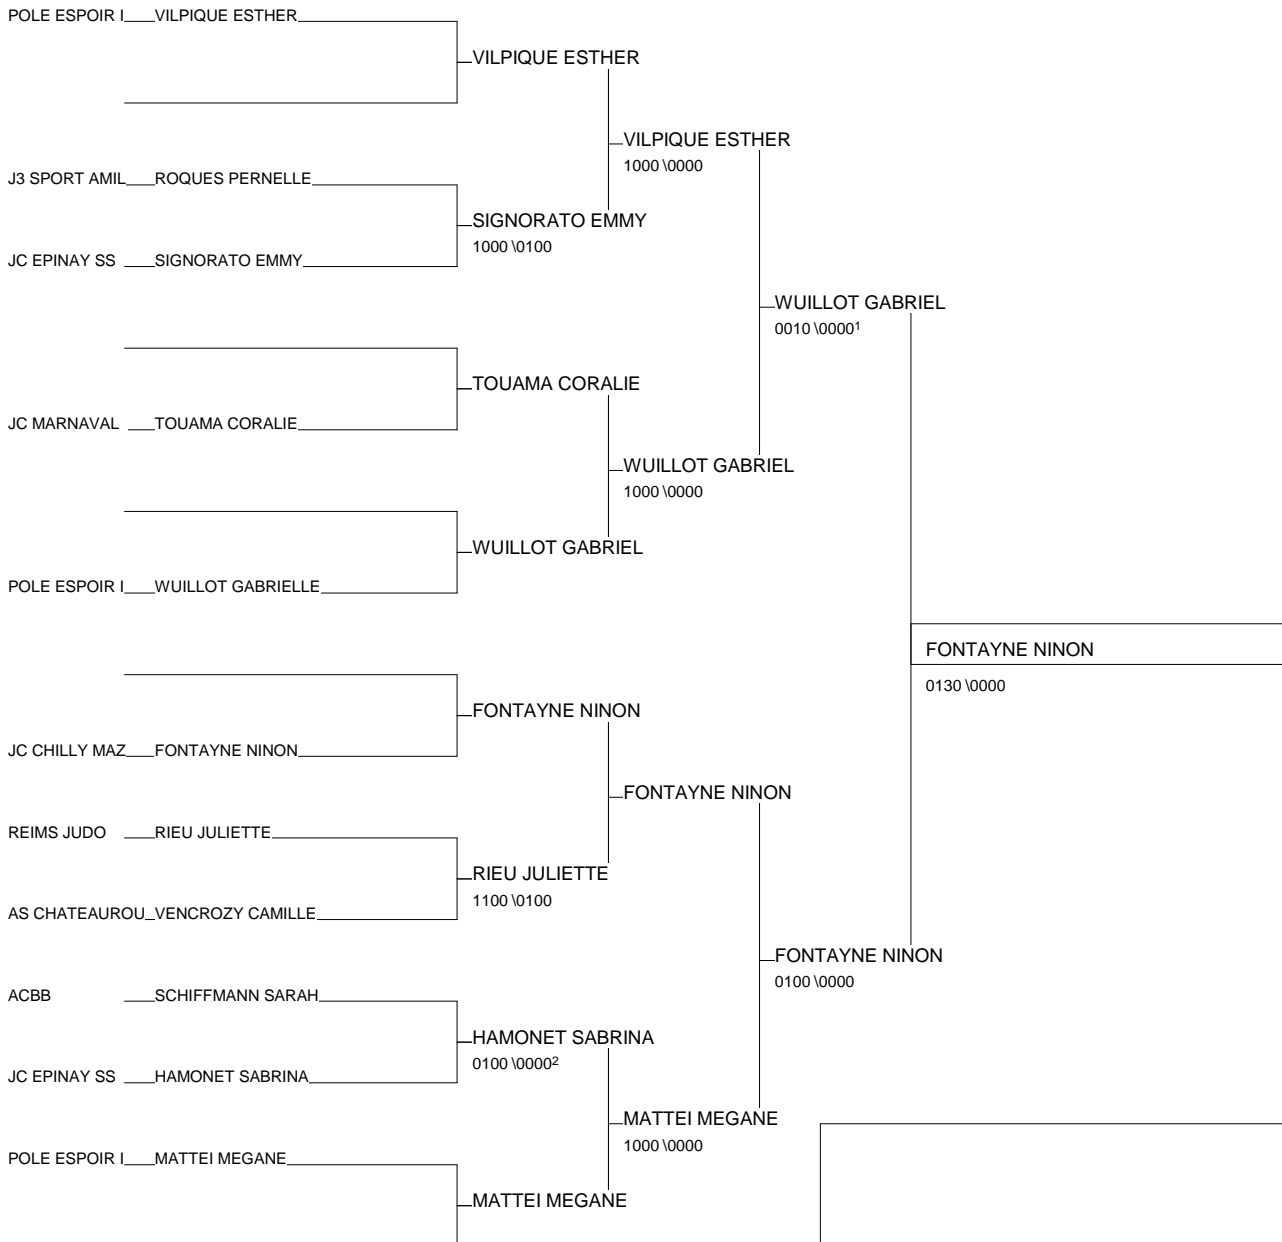

# 18emecvt17102009

troyes 17/10/2009-17/10/2009

Cat. -52

Nb. Judokas : 11

1 - FONTAYNE NINON	JC CHILLY MAZ	ESS	ESS
2 - WUILLOT GABRIELLE	POLE ESPOIR ID	ESS	ESS
3 - MATTEI MEGANE	POLE ESPOIR ID	ESS	ESS
3 - RIEU JULIETTE	REIMS JUDO	CHA	CHA
5 - TOUAMA CORALIE	JC MARNAVAL	CHA	CHA
5 - VILPIQUE ESTHER	POLE ESPOIR ID	ESS	ESS
7 - SIGNORATO EMMY	JC EPINAY SS S	ESS	ESS
7 - HAMONET SABRINA	JC EPINAY SS S	ESS	ESS