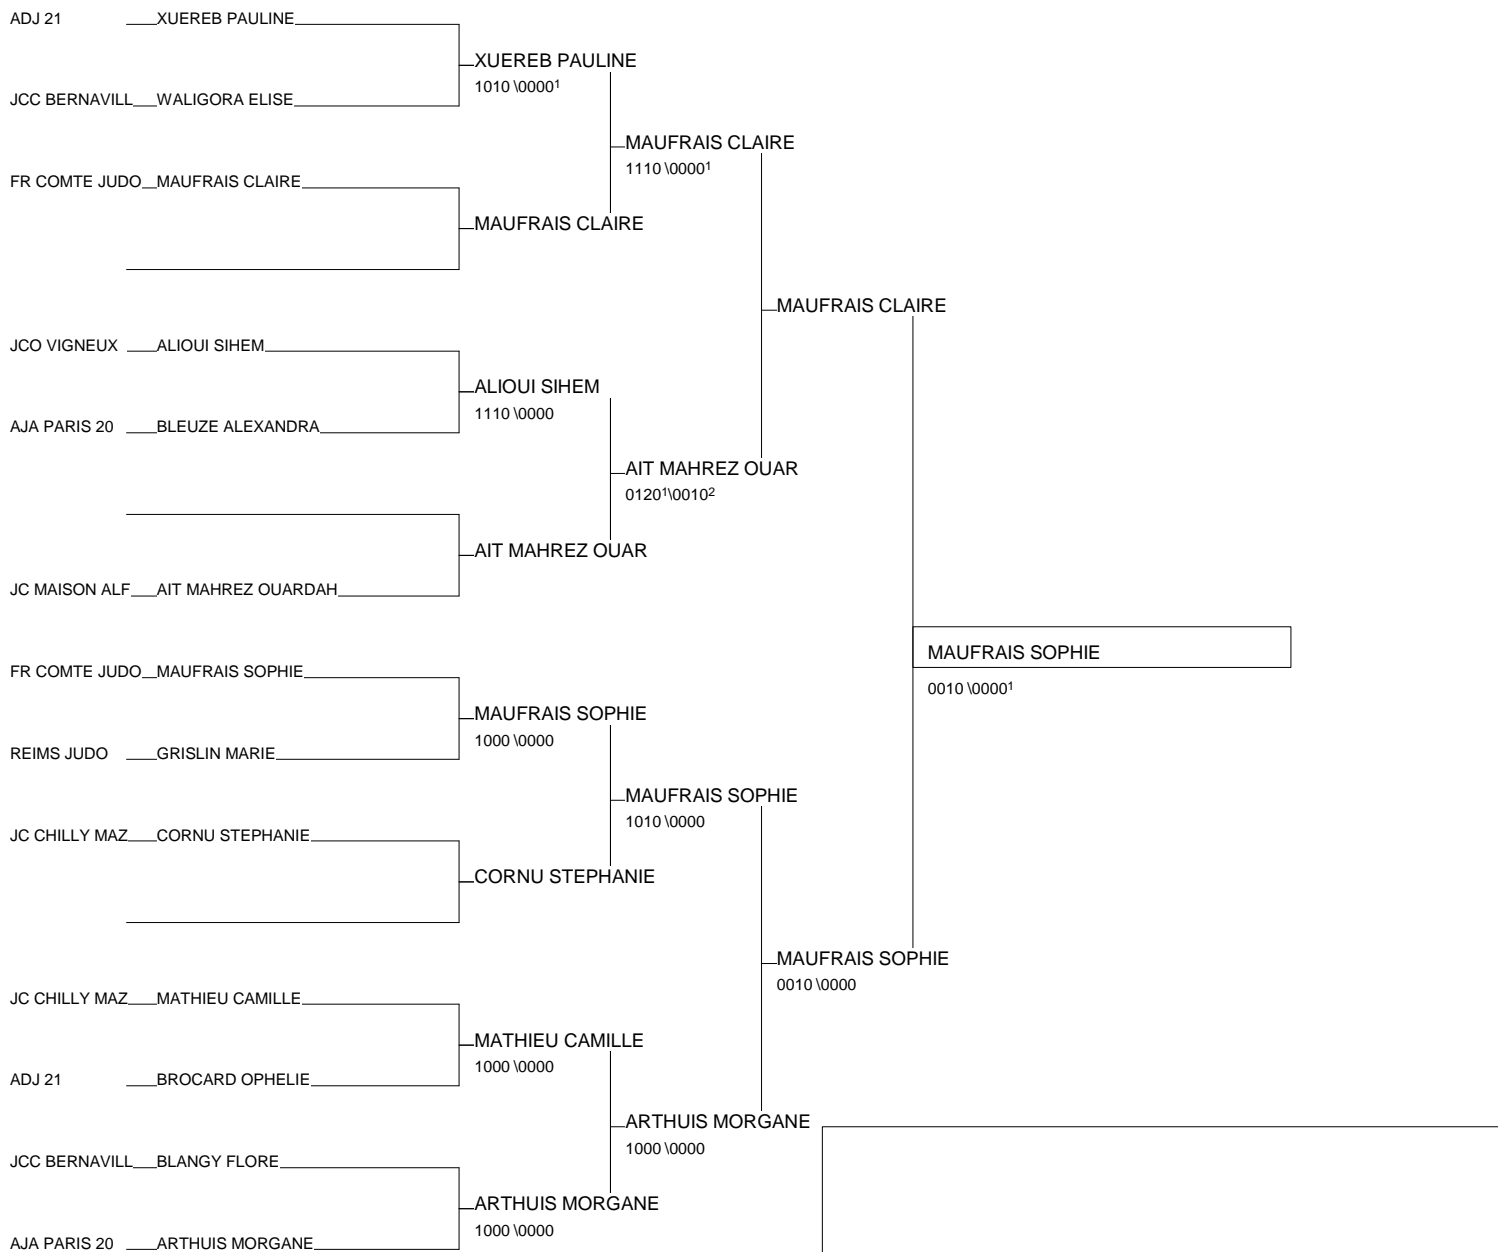

# 18emecvt18102009

troyes 18/10/2009-18/10/2009

Cat. -57

Nb. Judokas : 13

1 - MAUFRAIS SOPHIE	FR COMTE JUDO	FRC	FRC
2 - MAUFRAIS CLAIRE	FR COMTE JUDO	FRC	FRC
3 - ARTHUIS MORGANE	AJA PARIS 20	PAR	PAR
3 - MATHIEU CAMILLE	JC CHILLY MAZA	ESS	ESS
5 - ALIOUI SIHEM	JCO VIGNEUX	ESS	ESS
5 - AIT MAHREZ OUARDAH	JC MAISON ALFO	VDM	VDM
7 - XUEREB PAULINE	ADJ 21	BOU	BOU
7 - GRISLIN MARIE	REIMS JUDO	CHA	CHA