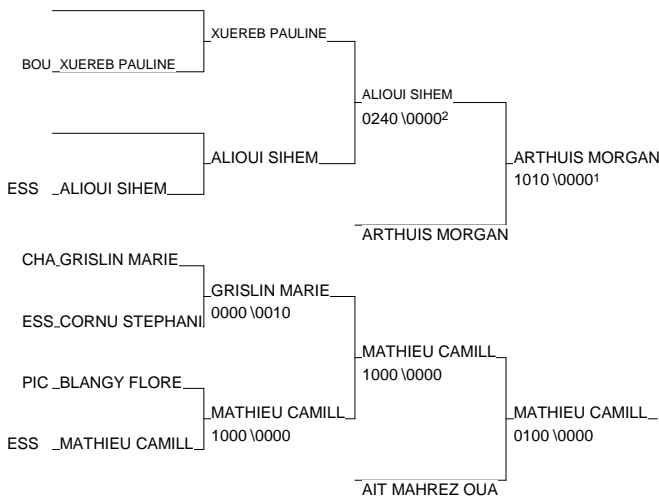

# 18emecvt18102009

troyes 18/10/2009-18/10/2009

Cat. -57

Nb. Judokas : 13

1 - MAUFRAIS SOPHIE	FR COMTE JUDO	FRC	FRC
2 - MAUFRAIS CLAIRE	FR COMTE JUDO	FRC	FRC
3 - ARTHUIS MORGANE	AJA PARIS 20	PAR	PAR
3 - MATHIEU CAMILLE	JC CHILLY MAZA	ESS	ESS
5 - ALIOUI SIHEM	JCO VIGNEUX	ESS	ESS
5 - AIT MAHREZ OUARDAH	JC MAISON ALFO	VDM	VDM
7 - XUEREB PAULINE	ADJ 21	BOU	BOU
7 - GRISLIN MARIE	REIMS JUDO	CHA	CHA